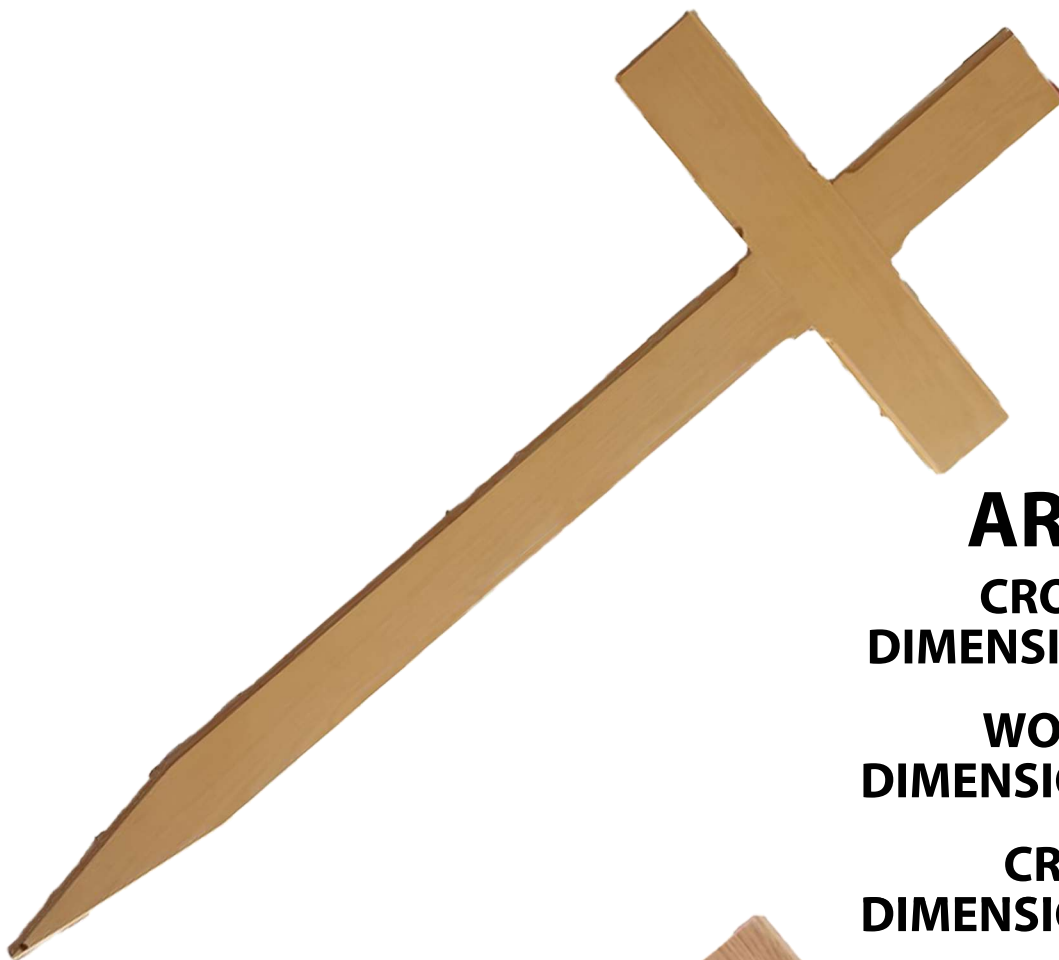

**METAL ROSE
DIMENSIONS: 33 CM
SILVER FINISH**

**ROSE EN MÉTAL
DIMENSIONS: 33 CM
FINITION ARGENTÉE**

ART. 042/M

**CROCE IN LEGNO
DIMENSIONI: 150x60x2 CM**

**WOODEN CROSS
DIMENSIONS: 150x60x2 CM**

**CROIX EN BOIS
DIMENSIONS: 150x60x2 CM**